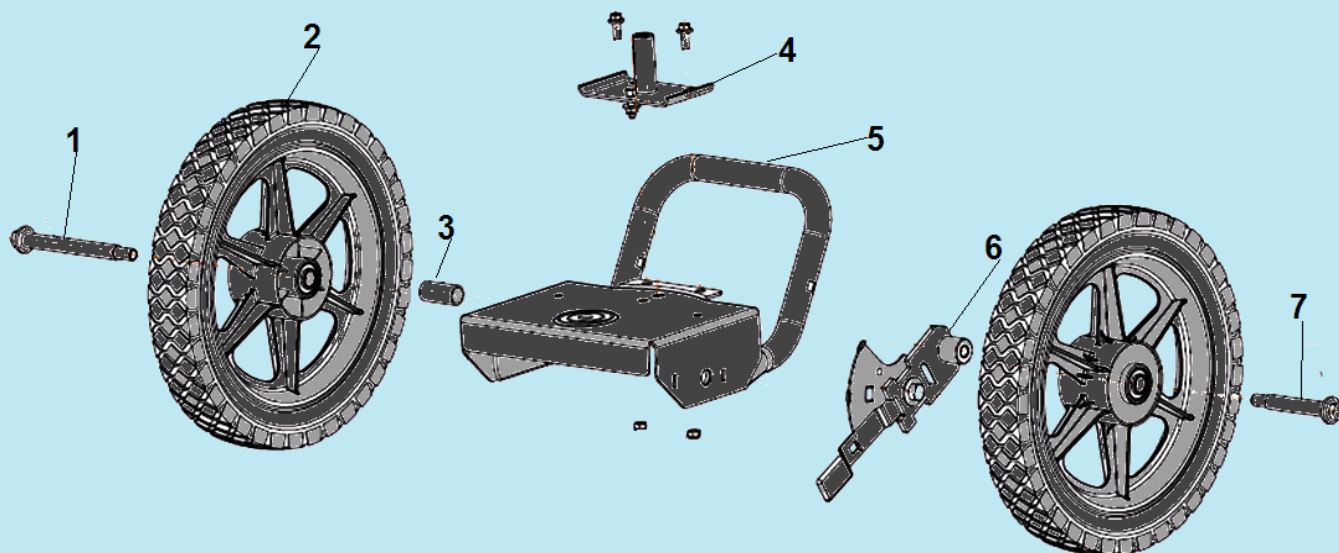

№	Артикул	Наименование	К-во	№	Артикул	Наименование	К-во
1	20150870100000	Рычаг газа	1	5	20270870100000	Гайка крепления рукояток	4
2	20190870100000	Верхняя рукоятка	1	6	30090850101010	Болт М8х45	4
3	20170870100000	Контейнер для корда	1	7	20160870100000	Рычаг с тросом для поворота штанги	1
4	20260870100000	Нижняя рукоятка	1	8	20140870100000	Трос газа	1

№	Артикул	Наименование	К-во	№	Артикул	Наименование	К-во
1	30060870100000	Болт крепления правого колеса 120 мм	1	5	20240870100090	Рама	1
2	20010850101000	Колесо	2	6	20290870100000	Рычаг регулировки высоты	1
3	30050870100000	Втулка правого колеса	1	7	31030870100000	Болт крепления левого колеса 85 мм	1
4	20280870100000	Поворотная пластина	1				

№	Артикул	Наименование	К-во	№	Артикул	Наименование	К-во
1	20300870100000	Верхняя накладка	1	6	30070239211000	Шайба 25,4x10x1,8	1
2	20310870100000	Верхняя рама	1	7	30891870100000	Войлочная прокладка	2
3	30570870100000	Болт М10	1	8	30820870100000	Опорный подшипник	1
4	В04411000046	Гайка М10	1	9	30530870100000	Нижняя накладка	1
5	В04201000045	Гайка М10	1				

№	Артикул	Наименование	К-во	№	Артикул	Наименование	К-во
1	30280870100000	Рычаг фиксации штанги	1	8	В04340400046	Гайка М4	1
2	20040870100000	Корпус барабана сцепления	1	9	20320870100000	Штанга в сборе с редуктором	1
3	31960870100020	Шпилька защелки	1	10	20340870100000	Кожух защитный	1
4	30310870100000	Защелка	1	11		Триммерный корд	1
5	В08080000511	Стопорное кольцо	1	12	20330870100000	Триммерная головка	1
6	30330870100000	Пружина защелки	1	13	307108701005G0	Ограничительная чашка	1
7	В07030004046	Шайба 4	2	14	31320870100000	Гайка М10 L	1