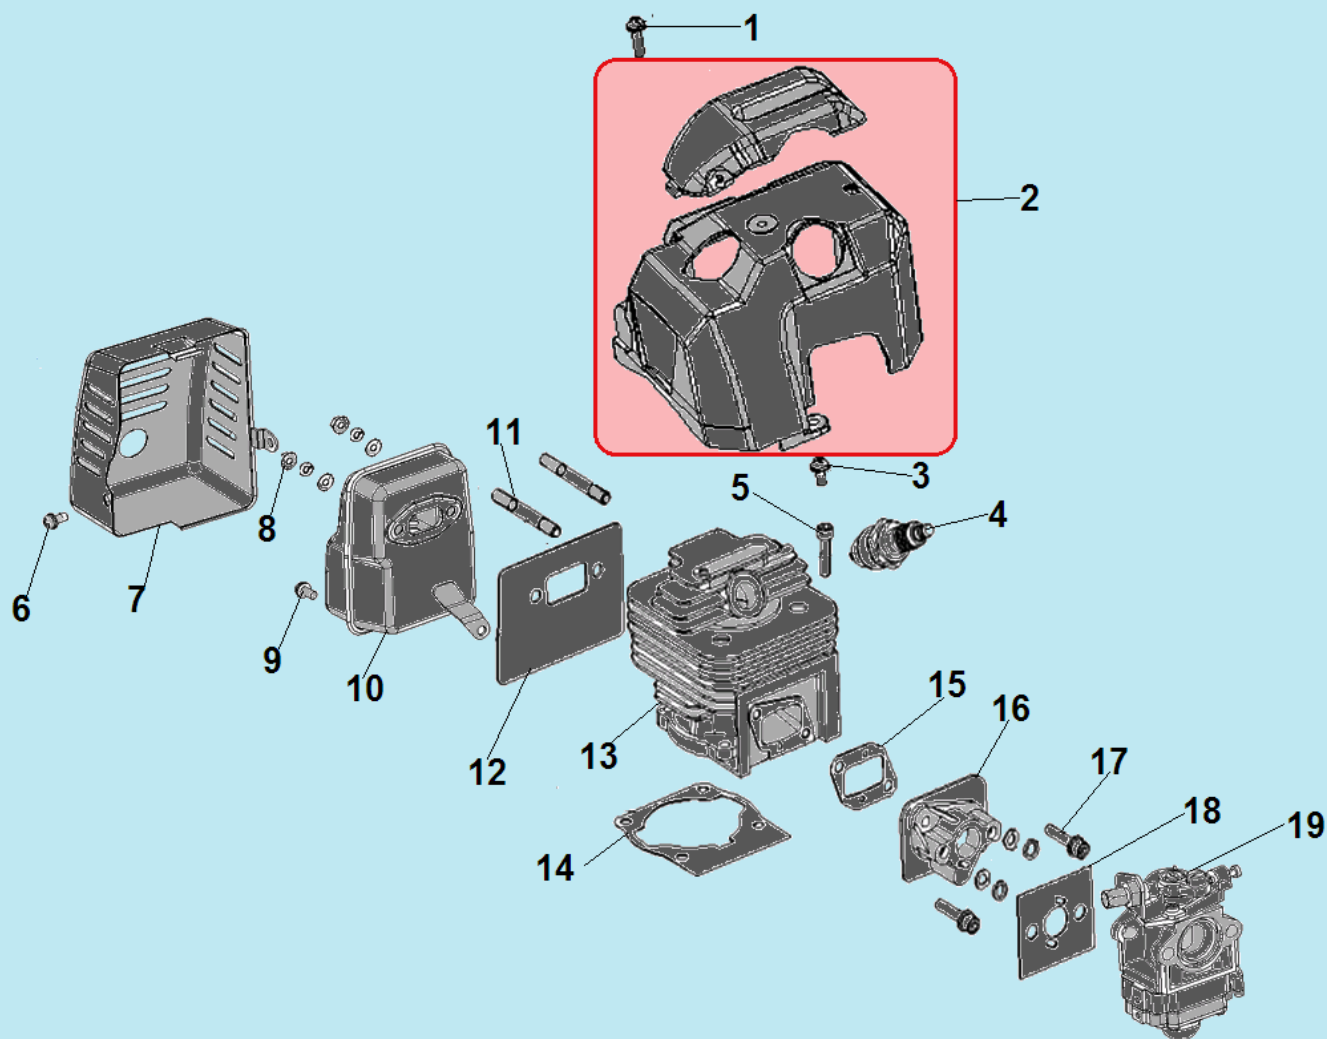

№	Артикул	Наименование	К-во	№	Артикул	Наименование	К-во
1	20150870100000	Рычаг газа	1	5	20270870100000	Гайка крепления рукояток	4
2	20190870100000	Верхняя рукоятка	1	6	30090850101010	Болт М8х45	4
3	20170870100000	Контейнер для корда	1	7	20160870100000	Рычаг с тросом для поворота штанги	1
4	20260870100000	Нижняя рукоятка	1	8	20140870100000	Трос газа	1

№	Артикул	Наименование	К-во	№	Артикул	Наименование	К-во
1	30060870100000	Болт крепления правого колеса 120 мм	1	5	20240870100090	Рама	1
2	20010850101000	Колесо	2	6	20290870100000	Рычаг регулировки высоты	1
3	30050870100000	Втулка правого колеса	1	7	31030870100000	Болт крепления левого колеса 85 мм	1
4	20280870100000	Поворотная пластина	1				

№	Артикул	Наименование	К-во	№	Артикул	Наименование	К-во
1	20300870100000	Верхняя накладка	1	6	30070239211000	Шайба 25,4x10x1,8	1
2	20310870100000	Верхняя рама	1	7	30891870100000	Войлочная прокладка	2
3	30570870100000	Болт М10	1	8	30820870100000	Опорный подшипник	1
4	В04411000046	Гайка М10	1	9	30530870100000	Нижняя накладка	1
5	В04201000045	Гайка М10	1				

№	Артикул	Наименование	К-во	№	Артикул	Наименование	К-во
1	30280870100000	Рычаг фиксации штанги	1	8	В04340400046	Гайка М4	1
2	20040870100000	Корпус барабана сцепления	1	9	20320870100000	Штанга в сборе с редуктором	1
3	31960870100020	Шпилька защелки	1	10	20340870100000	Кожух защитный	1
4	30310870100000	Защелка	1	11		Триммерный корд	1
5	В08080000511	Стопорное кольцо	1	12	20330870100000	Триммерная головка	1
6	30330870100000	Пружина защелки	1	13	307108701005G0	Ограничительная чашка	1
7	В07030004046	Шайба 4	2	14	31320870100000	Гайка М10 L	1