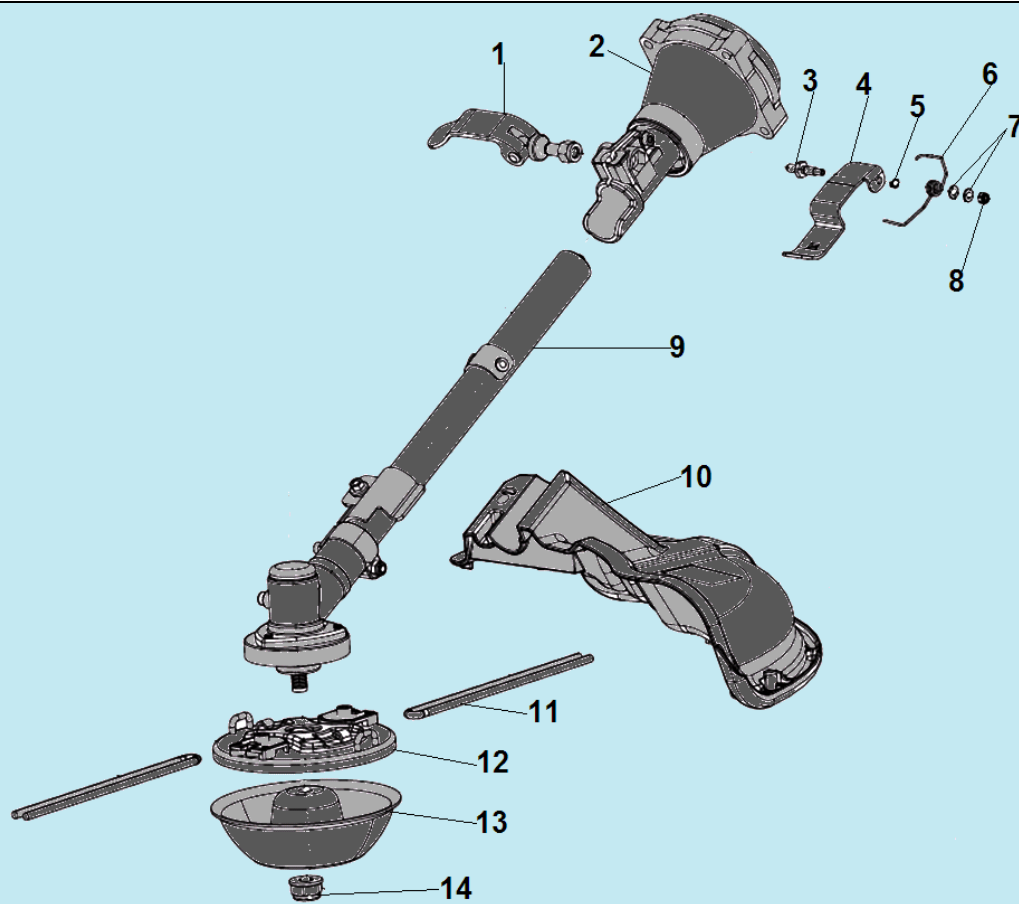

№	Артикул	Наименование	К-во	№	Артикул	Наименование	К-во
1	20150870100000	Рычаг газа	1	5	20270870100000	Гайка крепления рукояток	4
2	20190870100000	Верхняя рукоятка	1	6	30090850101010	Болт М8х45	4
3	20170870100000	Контейнер для корда	1	7	20160870100000	Рычаг с тросом для поворота штанги	1
4	20260870100000	Нижняя рукоятка	1	8	20140870100000	Трос газа	1

№	Артикул	Наименование	К-во	№	Артикул	Наименование	К-во
1	30060870100000	Болт крепления правого колеса 120 мм	1	5	20240870100090	Рама	1
2	20010850101000	Колесо	2	6	20290870100000	Рычаг регулировки высоты	1
3	30050870100000	Втулка правого колеса	1	7	31030870100000	Болт крепления левого колеса 85 мм	1
4	20280870100000	Поворотная пластина	1				

№	Артикул	Наименование	К-во	№	Артикул	Наименование	К-во
1	20300870100000	Верхняя накладка	1	6	30070239211000	Шайба 25,4x10x1,8	1
2	20310870100000	Верхняя рама	1	7	30891870100000	Войлочная прокладка	2
3	30570870100000	Болт М10	1	8	30820870100000	Опорный подшипник	1
4	В04411000046	Гайка М10	1	9	30530870100000	Нижняя накладка	1
5	В04201000045	Гайка М10	1				

№	Артикул	Наименование	К-во	№	Артикул	Наименование	К-во
1	30280870100000	Рычаг фиксации штанги	1	8	В04340400046	Гайка М4	1
2	20040870100000	Корпус барабана сцепления	1	9	20320870100000	Штанга в сборе с редуктором	1
3	31960870100020	Шпилька защелки	1	10	20340870100000	Кожух защитный	1
4	30310870100000	Защелка	1	11		Триммерный корд	1
5	В08080000511	Стопорное кольцо	1	12	20330870100000	Триммерная головка	1
6	30330870100000	Пружина защелки	1	13	307108701005G0	Ограничительная чашка	1
7	В07030004046	Шайба 4	2	14	31320870100000	Гайка М10 L	1