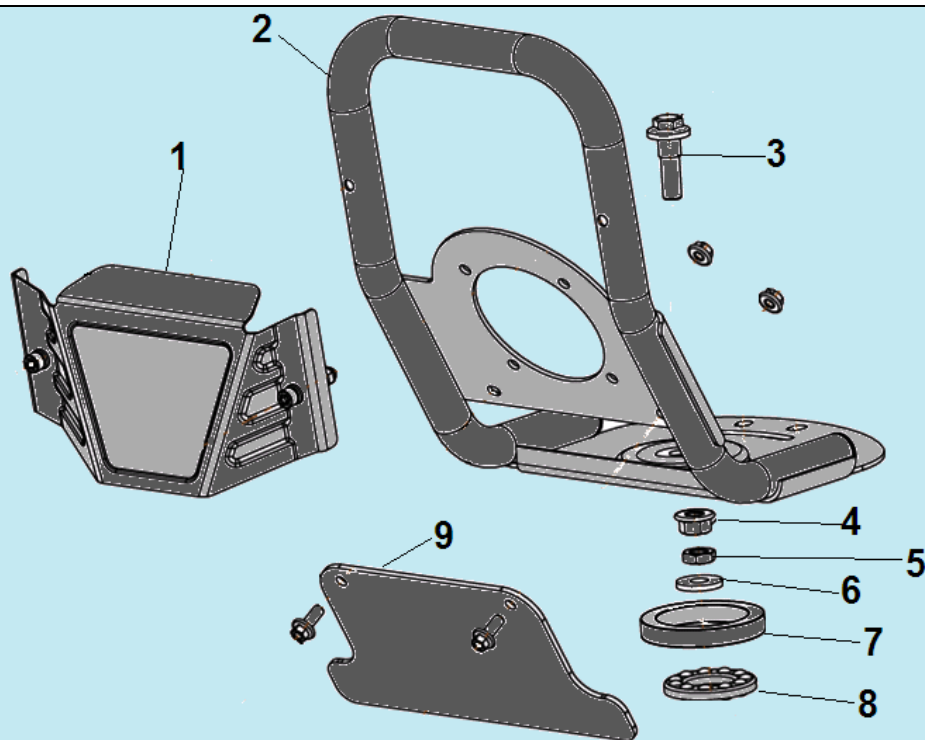

№	Артикул	Наименование	К-во	№	Артикул	Наименование	К-во
1	20150870100000	Рычаг газа	1	5	20270870100000	Гайка крепления рукояток	4
2	20190870100000	Верхняя рукоятка	1	6	30090850101010	Болт М8х45	4
3	20170870100000	Контейнер для корда	1	7	20160870100000	Рычаг с тросом для поворота штанги	1
4	20260870100000	Нижняя рукоятка	1	8	20140870100000	Трос газа	1

№	Артикул	Наименование	К-во	№	Артикул	Наименование	К-во
1	30060870100000	Болт крепления правого колеса 120 мм	1	5	20240870100090	Рама	1
2	20010850101000	Колесо	2	6	20290870100000	Рычаг регулировки высоты	1
3	30050870100000	Втулка правого колеса	1	7	31030870100000	Болт крепления левого колеса 85 мм	1
4	20280870100000	Поворотная пластина	1				

№	Артикул	Наименование	К-во	№	Артикул	Наименование	К-во
1	20300870100000	Верхняя накладка	1	6	30070239211000	Шайба 25,4x10x1,8	1
2	20310870100000	Верхняя рама	1	7	30891870100000	Войлочная прокладка	2
3	30570870100000	Болт М10	1	8	30820870100000	Опорный подшипник	1
4	В04411000046	Гайка М10	1	9	30530870100000	Нижняя накладка	1
5	В04201000045	Гайка М10	1				

№	Артикул	Наименование	К-во	№	Артикул	Наименование	К-во
1	30280870100000	Рычаг фиксации штанги	1	8	В04340400046	Гайка М4	1
2	20040870100000	Корпус барабана сцепления	1	9	20320870100000	Штанга в сборе с редуктором	1
3	31960870100020	Шпилька защелки	1	10	20340870100000	Кожух защитный	1
4	30310870100000	Защелка	1	11		Триммерный корд	1
5	В08080000511	Стопорное кольцо	1	12	20330870100000	Триммерная головка	1
6	30330870100000	Пружина защелки	1	13	307108701005G0	Ограничительная чашка	1
7	В07030004046	Шайба 4	2	14	31320870100000	Гайка М10 L	1