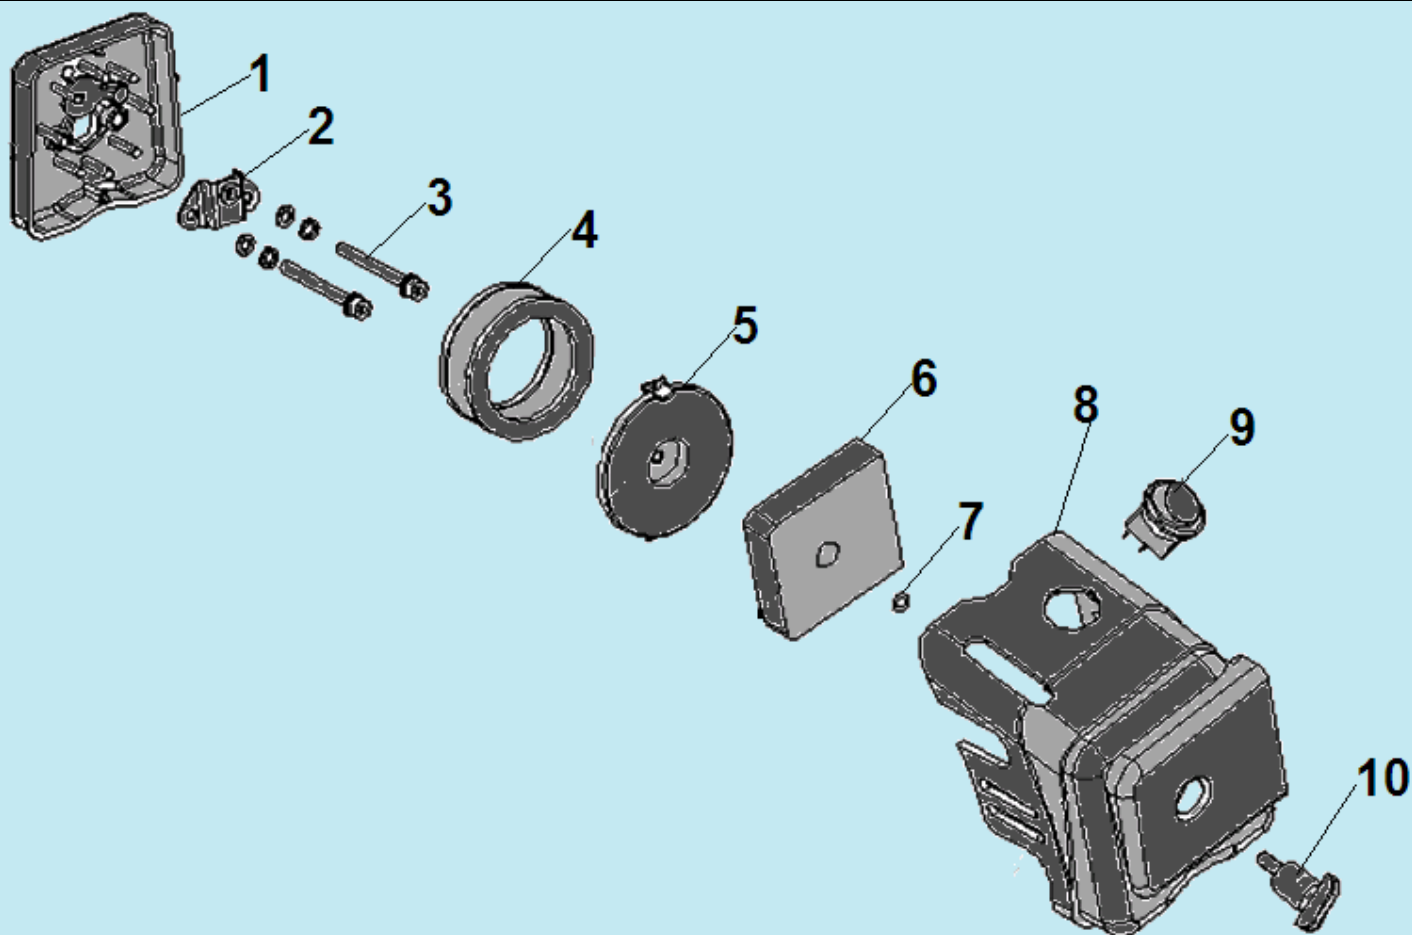

№	Артикул	Наименование	К-во	№	Артикул	Наименование	К-во
1	27050104001000	Опора воздушного фильтра	1	6	37140104001001	Предварительный фильтр	1
2	27040104001000	Кронштейн крепления крышки	1	7	B220100315A0	Шайба 3,15x1,8	1
3	B02040505561	Болт М5х55	2	8	37020104009000	Крышка фильтра	1
4	27020104011000	Основной фильтр	1	9	28070104001000	Выключатель зажигания	1
5	37030104001000	Внутренняя крышка фильтра	1	10	27110104001000	Болт крепления крышки	1