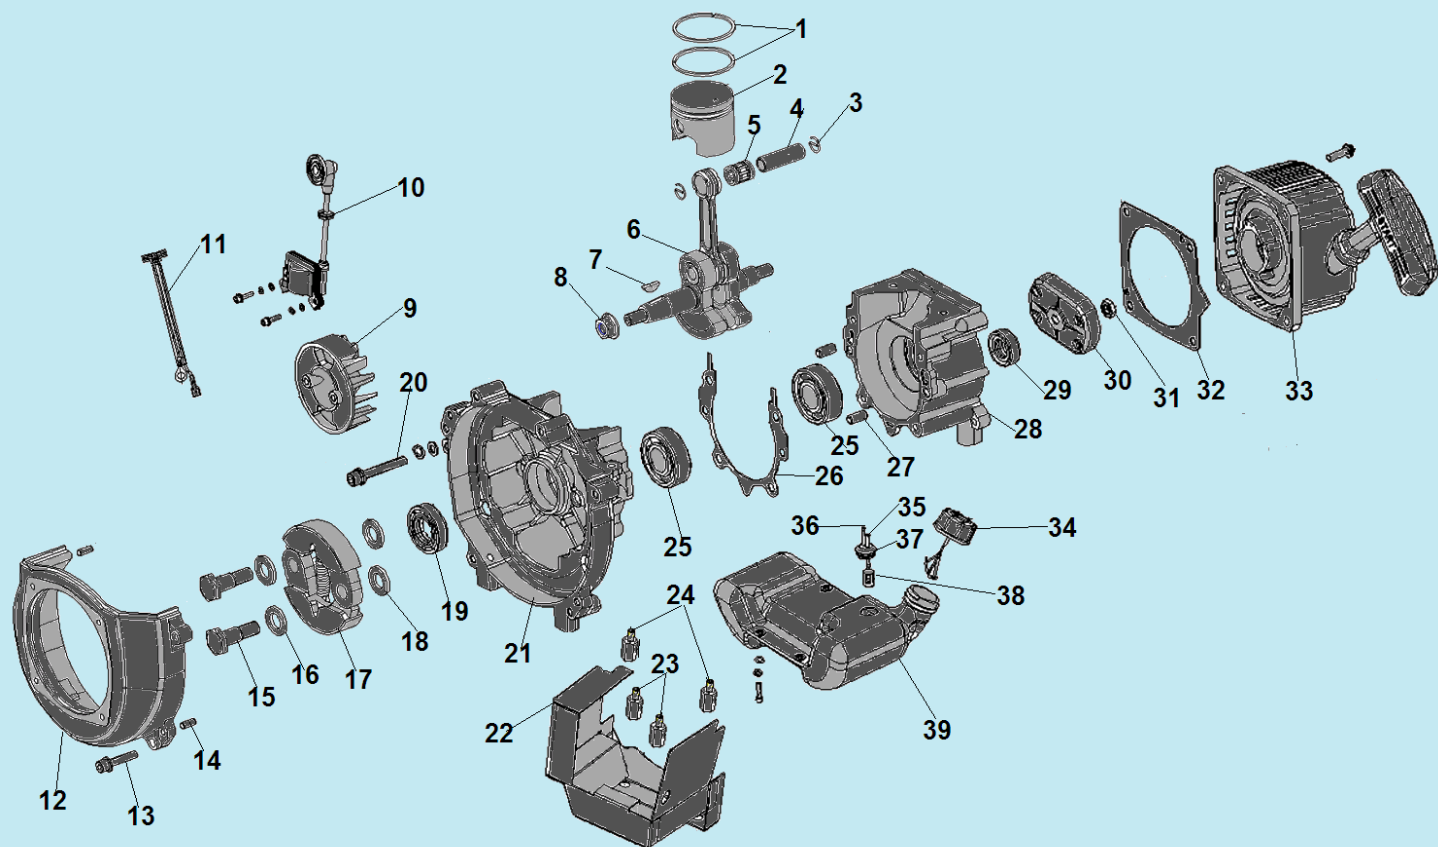

№	Артикул	Наименование	К-во	№	Артикул	Наименование	К-во
1	34030104001000	Кольцо поршневое	2	21	31090104001000	Картер, сторона сцепления	1
2	24020104001000	Поршень	1	22	27010104011000	Защита бака	1
3	34040104001000	Стопорное кольцо	2	23	37020104011000	Амортизатор	2
4	34020104001000	Палец поршня	1	24	37030104011000	Амортизатор	2
5	34010104001000	Подшипник пальца 10x13x16	1	25	03090010016	Подшипник коленвала 6202	2
6	24040104001000	Коленвал	1	26	31030104001000	Прокладка картера	1
7	03070010002	Шпонка маховика 3x5x13	1	27	В09030501200	Штифт 5x12	2
8	В04280800025	Гайка М8	1	28	31100104001000	Картер, сторона стартера	1
9	28050104001000	Маховик	1	29	03100010009	Сальник коленвала 12x22x7	1
10	28080104001000	Магнето	1	30	26030104001000	Плата собачек стартера	1
11	28090104001000	Провода управления	1	31	36030104001000	Гайка крепления платы	1
12	31070104001000	Крышка сцепления	1	32	36090104001000	Прокладка под стартер	1
13	В13080502321	Болт М5x23	4	33	26040104011000	Стартер в сборе	1
14	В09030401000	Штифт 4x10	2	34	27090104001000	Пробка топливного бака	1
15	35010104001000	Болт крепления сцепления	2	35	37100104001001	Шланг топливный	1
16	33150132001000	Шайба	2	36	37110104001001	Шланг праймера	1
17	25010104001000	Сцепление	1	37	37120104001000	Уплотнение шлангов	1
18	35030104001000	Шайба	2	38	27100104001000	Фильтр топливный	1
19	03100010024	Сальник коленвала 15x30x7	1	39	27080104011000	Бак топливный	1
20	В02040503561	Болт М5x35	4	40